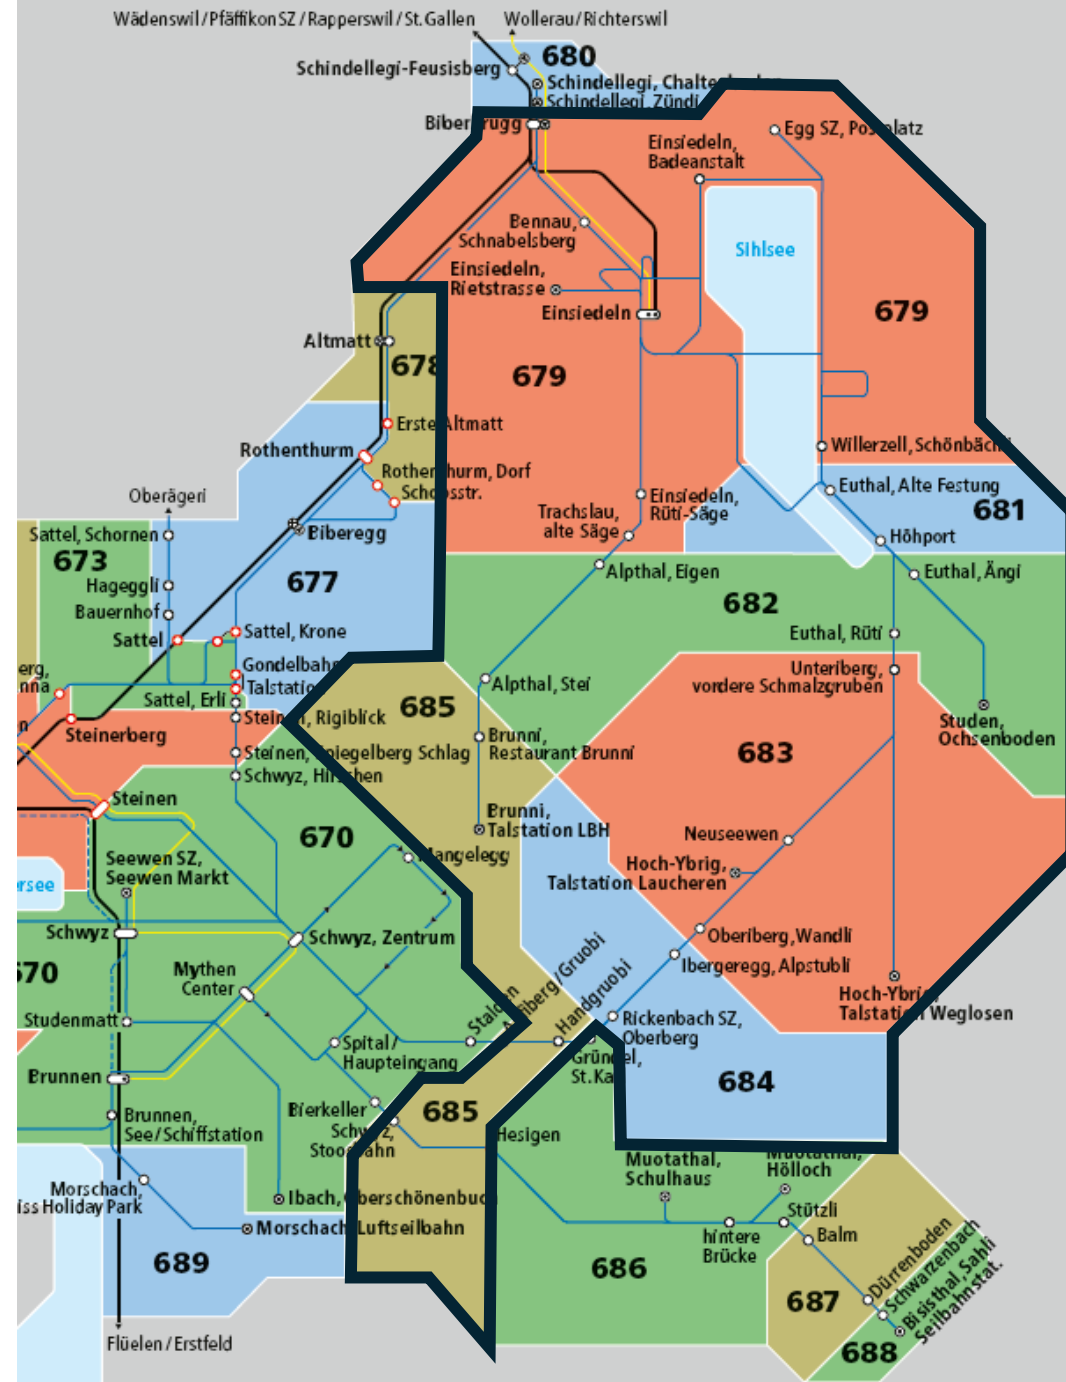

# Übersicht Zonenplan

- Bus
  - - - Angebot gemäss Fahrplan
  - Nachtbus
  - Bahn
  - Bahnhof
  - Bahnhof auf Tarifzonen-grenze
  - Haltestelle
  - Haltestelle auf Tarifzonen-grenze
  - Endhaltestelle
  - Halt nur in eine Richtung
  - Halt nur zum Aussteigen
  - Halt auf Verlangen
  - Fussweg
- ★ Im TVSZ dürfen die Zonen 691/692 ausschliesslich in Kombination mit weiteren Zonen (ausgenommen Zone 676) gelöst werden. Einzel-, zusammen oder in Kombination mit Zone 676 wird der Tarif des Passepartout angewendet.